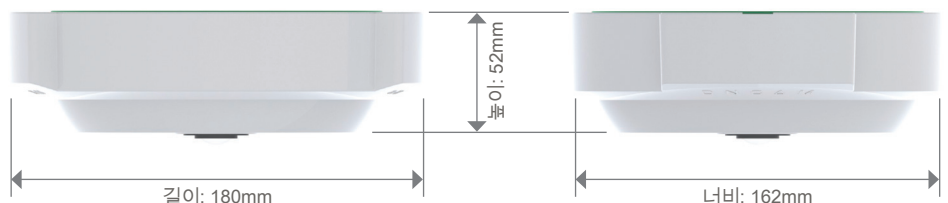

Evolution 360° 실내용 카메라

360° 방향으로 빠짐없이 상황을 파악할 수 있는 기능 강화

모델	EVO-05NID(흰색 외함)	EVO-05NJD(검정색 외함)
일반		
시야	360°	
이미지 센서	5메가픽셀, 어레이 포맷(활성) 2592H x 1944V = 5,038,848픽셀, 1/2.5인치 CMOS 센서	
시야 각도	180° 반구형	
렌즈	185° 1.6mm/F2.0	
최소 조명	0.2 lux = 50 IRE F/2.0 (6500K)	
프레임 속도	최대 해상도에는 보통 10fps, 기타 모든 해상도에는 15fps	
비디오 동작 인식(VMD)	관심 영역 12개, VMD, 대응 설정 기능, 설정 조절 기능	
외부 입력	1접점 입력	
외부 출력	1접점 출력	
보안	암호 설정 기능	
고급 이벤트 관리 기능	동작, 외부 입력 또는 HTTP 이벤트로 작동, 결과 설정 기능, 외부 출력, FTP/SMTP 업로드(로컬 리코딩, 펌웨어 업데이트를 통한 차후 기능)	
네트워킹	TCP/IP, HTTP, DHCP, DNS, NTP, FTP, SMTP, RSTP	
프라이버시	프라이버시 구역 10개 설정 기능	
SD 카드	내장형 SD 카드 슬롯(펌웨어 업데이트를 통한 차후 기능)	
오디오 연결	오디오 입력, 마이크 입력: 3.5mm 잭, G711 코덱을 사용한 RTS(μLaw - 8K 샘플 속도), ONVIF S	
아날로그 비디오 출력	BNC 연결 - PAL 또는 NTSC 선택	
신호 대 잡음비	45dB	
화이트 밸런스 범위	자동 화이트 밸런스(범위= 약 2500K~8000K)	
전기		
포트	100베이스-TX용 RJ45, 2.1mm DC 입력 잭, 외부 I/O용 6핀 1.5mm Phoenix, 테스트 비디오 출력용 BNC	
네트워크 케이블 형식	100베이스-TX용 CAT5 이상	
전원 입력	12V, 1.0A(최소) "LPS 또는 NEC 클래스 2" 전원 공급기 또는 PoE(이더넷 전원), IEEE 표준 802.3af	
전력 소비량	8W 최대	
비디오		
비디오 스트림 1, 2 코덱	H.264 하이, 레벨 5/MJPEG(두 가지 스트리밍 모두 설정 가능)	
비디오 스트리밍 1, 2 압축률	여러 단계로 압축률 조절	
비디오 스트리밍 1, 2 픽셀 해상도	피쉬아이: ¼메가픽셀(528x480), 1Mp(1056x960), 2Mp(1488x1360), 4Mp(2144x1944)	
비디오 스트림 3 코덱	MJPEG	
비디오 스트림 3	여러 단계로 압축률과 프레임 속도 조절(최대 15fps)	
비디오 스트리밍 3 픽셀 해상도	피쉬아이: ¼메가픽셀(528x480)	
이미지 컨트롤	설정: 밝기/대비/채도/노출 보정, 압축 품질, 벽/천장/테이블 장착	
이미지 향상	와이드 다이내믹 범위 - 90db 초과	
VMS 지원	Digital Sentry 버전 7.5와 기타 주요 VMS 플랫폼에 통합	
웹 브라우저 호환성	인터넷 익스플로러 IE9(ActiveX 플러그인, 제공), 파이어폭스 23, 크롬 29: 쿼타임 사용, 최소 버전 7	
유니캐스트 사용자 지원	해상도 설정에 따라 최대 20명까지 동시 사용자	
비트 속도 제어	옵션 선택, 일정 비트 속도 제어, 상한 비트 속도 제어, 일정 품질 제어	