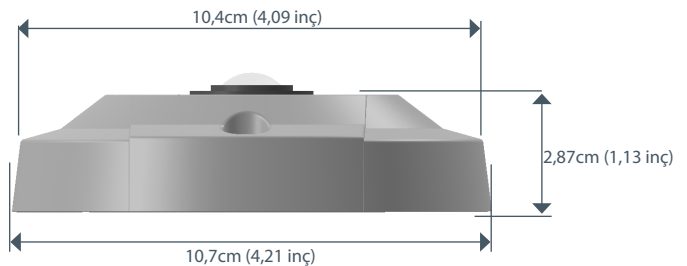

Model	EVO-05LID (Beyaz kasa)
Genel	
Görüş Alanı	360°
Görüntü Sensörü	5 megapiksel; Dizin Formatı (Aktif) 2592H x 1944V = 5.038.848 piksel; 1/2,5 İnc CMOS Sensör
Görüş Açışı	180° yarım küre
Mercek	185° 1,6 mm / F2.0
Minimum Aydınlatma	0,2 lüks = 50 IRE F/2.0 (6500K)
Kare Hızı	1MP çözünürlük ve ¼MP çözünürlük için tipik 15fps, 2MP çözünürlük için tipik 15fps ve 4MP tam çözünürlük için 10fps'ye kadar
Hareketli Görüntü Tespiti	12 bölge; VMD; yapılandırılabilir yanıt; ayarlanabilir özellikler
Güvenlik	Yapılandırılabilir şifre koruması
Gelişmiş Olay Yönetimi	Hareketle tetikleme, HTTP olayı, Yapılandırılabilir sonuç; FTP/SNTP yükleme, Yerel kayıt (gelen ürün yazılımı güncellemesiyle)
Ağ Kullanımı	TCP/IP, HTTP, DHCP, DNS, NTP, FTP, SMTP, RSTP, uPNP
Gizli Bölgeler	10 adet yapılandırılabilir gizli bölge
Mikro SD Kartı	Dahili Mikro SD kart yuvası
Sinyal-Gürültü Oranı	45 dB
Beyaz Dengesi Aralığı	Otomatik Beyaz Dengesi (Aralık = ortalama 2500 K~8000 K)
Elektrik	
Bağlantısı	Ayrık kablo - RJ45 fişi
Ağ Kablosu Tipi	100Base-TX için CAT5 veya daha iyisi
Güç Girişi	Ethernet üzerinden Güç (PoE), IEEE standardı 802.3af
Güç Tüketimi	4,032W
Video	
Görüntü Akışı 1 ve 2 Codec	H.264 Yüksek, Seviye 5 / MJPEG (her iki akış da yapılandırılabilir)
Görüntü Akışı 1 ve 2 Sıkıştırma Seviyesi	Çok seviyeli sıkıştırma ayarı
Görüntü Akışı 1 ve 2 Piksel Çözünürlük	Balık gözü görüntüler: ¼ MegaPiksel (528x480), 1 MP (1056x960), 2 MP (1488x1360), 4 MP (2144x1944)
Görüntü Akışı 3 Codec	MJPEG
Görüntü Akışı 3	Çok seviyeli sıkıştırma ve kare hızı ayarlama (maks. 15 fps)
Görüntü Akışı 3 Piksel Çözünürlük	Balık gözü görüntü: ¼ Megapiksel (528x480)
Görüntü Kontrolü	Ayarlar: parlaklık/kontrast/rengi doygunluğu/ışık dengeleme; duvar/tavan/masa montajı
Wide Dynamic Range (Geniş Dinamik Aralık)	Elektronik WDR 60dB
VMS / NVR / HDVR desteği	Digital Sentry 7.5 sürümü ve diğer lider VMS platformlarına entegrasyon
Web Tarayıcı Uyumluluğu	Internet Explorer IE9 (ActiveX eklentisi ile); Firefox 23; Chrome 29; Quicktime kullanır, minimum sürüm 7
Desteklenen Tek Yönlü Kullanıcı Sayısı	Çözünürlük ayarlarına bağlı olarak 20 eş zamanlı kullanıcıya kadar
Bit Hızı Kontrolü	Seçilebilir özellikler; sürekli bit hızı kontrolü, sınırlı bit hızı kontrolü, sürekli kalite kontrolü
Minimum Sistem Gereksinimleri	
İşlemci ve Bellek	1 Ghz 32 bit (x86) veya 64 bit (x64) işlemcili ve minimum 512 MB'lık bilgisayar
İşletim Sistemi	Windows Vista service pack 2 (SP2) veya üzerine sahip 32 bit / 64 bit sürümü
Sabit Disk Alanı	Windows Vista 32 bit = minimum 70 MB / Windows Vista 64 bit = minimum 120 MB
Ekran	256 renkli yüksek çözünürlüklü Super VGA (800 x 600) monitör
Çevre Birimleri	100 Mbit veya daha yüksek ağ bağlantısı, fare veya uyumlu gösterge cihazı, klavye