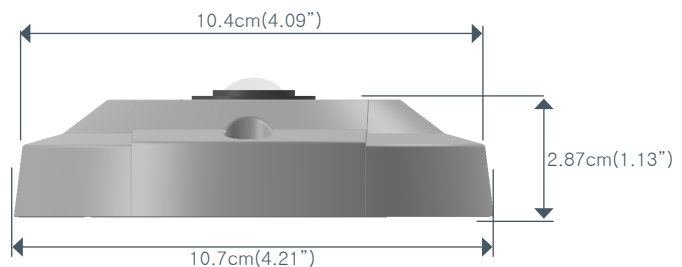

- 향후 주변 녹음을 위한 마이크로 SD 카드 슬롯과 고급 이벤트 관리 기능
- 프라이버시 구역 설정 기능
- 지정한 관심 영역에서 비디오 동작 인식

여러 개의 VMS 플랫폼과 완전 통합되어 실시간 및 후향 디워핑 기능 제공

- 시장을 선도하는 Oncam Grandeye 3D 디워핑 소프트웨어
- VMS 플랫폼을 통해 카메라 기능에 접속
- 대역폭과 스토리지 활용 최적화
- 528x480에서 2144x1944까지 다양한 해상도로 여러 개의 비디오를 동시에 스트리밍
- 15fps: 2MP, 1MP, 1/4MP, 10fps: 4MP
- 여러 가지 품질 수준의 H.264/MJPEG 스트리밍
- 암호 설정 기능
- 간편하게 보고 구성할 수 있는 직관적인 웹 기반 인터페이스
- Digital Sentry 버전 7.5와 기타 주요 VMS 플랫폼에 통합

Evolution 360° 실내용 카메라

360° 방향의 전체 상황 파악 기능 면에서 독보적인 위치 차지

기계					
카메라 장착	실내용 표면 장착대				
무게	0.25kg (0.55lbs)				
외함	ABS 열가소성 수지				
환경					
사용 온도 범위	0 ~ +40°C(-32 ~ +104°F)				
보관 온도 범위	0 ~ +40°C(-32 ~ +104°F)				
사용 습도	최대 98%(BS EN 60068-2-30 테스트 Db 변형본 1 준수, BS EN 50155 테스트 방법 사용)				
방수 보호 등급	IP40 등급 - 실내 전용				
인증/등급/특허					
특허	특허 등록 15건, 특허 출원 15건, 라이선스 특허 20건				
승인	IEEE802.3af 클래스 2, EMC: CISPR 클래스 A, FCC, CE, ICES-003, 안전: UL60950				
기타 관련 제품					
하드웨어/소프트웨어 솔루션	Oncam Grandeye SDK 통합 팩, Evolution 5MP 카메라 제품군, Evolution 부속품, IP 구성 도구, 360도 뷰어, OnVu360 모바일 앱(iOS, Android)				
프레임 속도, 해상도, 보관 요건					
H.264					
4MP *	2144 x 1944	10fps	일정 비트 속도 설정	5 Mbits/s	24시간 = 54GB **
2MP	1488 x 1360	15fps	일정 비트 속도 설정	3Mbits/s	24시간 = 40GB **
1MP	1056 x 960	15fps	일정 비트 속도 설정	1.5 Mbits/s	24시간 = 16GB **
1/4MP	528 x 480	15fps	일정 비트 속도 설정	0.8 Mbits/s	24시간 = 8GB **
MJPEG					
4MP	2144 x 1944	10fps	평균 파일 크기: 640KB	평균 비트 속도: 52.4 Mbits/s	24시간 = 552.96GB **
2MP	1488 x 1360	15fps	평균 파일 크기: 350KB	평균 비트 속도: 43.0 Mbits/s	24시간 = 453.60GB **
1MP	1056 x 960	15fps	평균 파일 크기: 188KB	평균 비트 속도: 23.1 Mbits/s	24시간 = 243.65GB **
1/4MP	528 x 480	15fps	평균 파일 크기: 62KB	평균 비트 속도: 7.6Mbits/s	24시간 = 80.35GB **