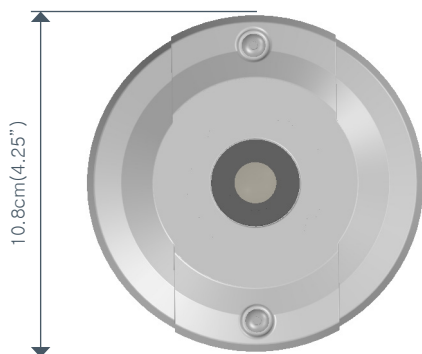

모델	EVO-05LID (흰색 외함)
일반	
시야	360°
이미지 센서	5메가픽셀, 어레이 포맷(활성) 2592H x 1944V = 5,038,848픽셀, 1/2.5인치 CMOS 센서
시야 각도	180° 반구형
렌즈	185° 1.6mm/F2.0
최소 조명	0.2lux = 50 IRE/F2.0(6500K)
프레임 속도	1MP 해상도와 4MP 해상도를 위해 일반적으로 15fps, 2MP 해상도를 위해 일반적으로 15fps, 4MP 최고 해상도를 위해 최대 10fps
비디오 동작 인식(VMD)	관심 영역 12개, 대응 설정 가능, 설정 조절 가능
보안	암호 설정 기능
고급 이벤트 관리 기능	동작, HTTP 이벤트로 작동, 결과 구성 가능, FTP/SMTP 업로드, 주변 녹음(향후 펌웨어 업데이트에서 구현)
네트워킹	TCP/IP, HTTP, DHCP, DNS, NTP, FTP, SMTP, RSTP, uPNP
프라이버시 구역	프라이버시 구역 10개 설정 가능
마이크로 SD 카드	내장형 마이크로 SD 카드 슬롯
신호 대 잡음비	45dB
화이트 밸런스 범위	자동 화이트 밸런스 (범위 = 약 2500K~8000K)
전기	
연결	플라임 리드 - RJ45 플러그
네트워크 케이블 형식	100베이스-TX용 CAT5 이상
전원 입력	PoE(Power over Ethernet), IEEE 규격 802.3af
전력 소비량	4.032W
비디오	
비디오 스트림 1, 2 코덱	H.264 하이, 레벨 5/MJPEG(두 가지 스트리밍 모드 설정 가능)
비디오 스트리밍 1, 2 압축률	여러 단계로 압축률 조절
비디오 스트리밍 1, 2 픽셀 해상도	피쉬아이: 4메가픽셀(528x480), 1MP(1056x960), 2MP(1488x1360), 4MP(2144x1944)
비디오 스트림 3 코덱	MJPEG
비디오 스트림 3	여러 단계로 압축률과 프레임 속도 조절(최대 15fps)
비디오 스트리밍 3 픽셀 해상도	피쉬아이: 4메가픽셀(528x480)
이미지 컨트롤	설정: 밝기/대비/채도/노출 보정, 벽/천장/테이블 장착
광역 역광 보정	전자식 WDR 60dB
VMS/NVR/HDVR 지원	Digital Sentry 버전 7.5와 기타 주요 VMS 플랫폼에 통합
웹 브라우저 호환성	인터넷 익스플로러 IE9(ActiveX 플러그인, 제공), 파이어폭스 23, 크롬 29: 쿼타임 사용, 최소 버전 7
유니캐스트 사용자 지원	해상도 설정에 따라 최대 20명까지 동시 사용자 지원
비트 속도 제어	옵션 선택, 일정 비트 속도 제어, 상한 비트 속도 제어, 일정 품질 제어 가능
최소 시스템 요건	
프로세서 및 메모리	1Ghz 32비트(x86) 또는 64비트(x64) 프로세서, 최소 512MB 메모리가 설치된 컴퓨터
운영 체제	Windows Vista 32비트 SP2 이상/64비트 SP2 이상
하드 드라이브 공간	Windows Vista 32비트 = 최소 70MB, Windows Vista 64비트 = 최소 120MB
디스플레이	수퍼 VGA(800 x 600) 고해상도 모니터, 256컬러
주변 기기	100Mbit 이상 네트워크 연결, 마우스, 호환 포인팅 장치, 키보드