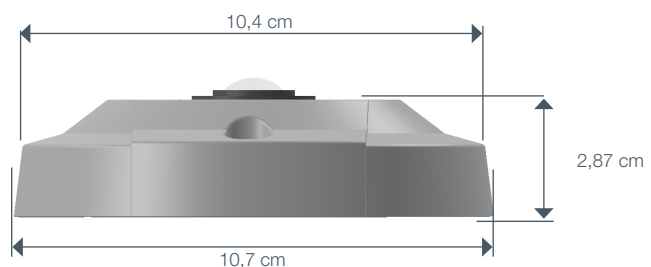

Modell	EVO-05LID (Weißes Gehäuse)
Allgemein	
Bildfeld	360°
Bildsensor	5 Megapixel; Feldformat (Aktiv) 2592 H x 1944 V = 5.038.848 Pixel; CMOS-Sensor 1/2,5 Zoll
Bildwinkel	Halbkugel 180°
Linse	185° 1,6 mm / F2,0
Mindestbeleuchtung	0,2 Lux = 50 IRE / F2,0 (6500 K)
Bildfrequenz	15 Bps typisch bei einer Auflösung von 1 Mp und ¼ Mp, 15 Bps typisch für eine Auflösung von 2 Mp und bis 10 Bps voller Auflösung von 4 Mp
Video-Bewegungserkennung	12 Überwachungsbereiche; konfigurierbares Ansprechen; einstellbare Merkmale
Sicherheit	Konfigurierbarer Passwortschutz
Modernes Ereignismanagement	Auslösung durch Bewegung, HTTP-Ereignis, konfigurierbares Resultat; Hochladen FTP/SMTP; Lokale Aufzeichnung (mit künftiger Firmware-Aktualisierung)
Netzwerk	TCP/IP, HTTP, DHCP, DNS, NTP, FTP, SMTP, RSTP, uPNP
Privatsphären	10 konfigurierbare Privatsphären
microSD-Karte	Integrierter microSD-Kartenschlitz
Signal-Rausch-Verhältnis	45 dB
Weißabgleichsbereich	Automatischer Weißabgleich (Bereich = ca. 2500 K - 8000 K)
Elektrischer	
Anschluss	Anschlusskabel - Stecker RJ45
Netzwerkkabel	CAT5 oder besser für 100base-TX
Stromeingang	Power over Ethernet (PoE), IEEE-Standard 802.3af
Leistungsaufnahme	4,032 W
Video	
Video Stream 1 und 2 Codecs	H.264 High, Level 5 / MJPEG (beide Streams sind konfigurierbar)
Video Stream 1 und 2 Kompressionsgrad	Mehrstufige Kompressionseinstellungen
Video Stream 1 und 2 Pixel-Auflösung	Fischauge mit: ¼ Megapixel (528 x 480), 1 Mp (1056 x 960), 2 Mp (1488 x 1360), 4 Mp (2144 x 1944)
Video Stream 3 Codec	MJPEG
Video Stream 3	Mehrstufige Kompressions- und Bildrateneinstellung (max. 15 Bps)
Video Stream 3 Pixel-Resolution	Fischauge mit: ¼ Megapixel (528 x 480)
Bildsteuerung	Einstellungen: Helligkeit/Kontrast/Sättigung/Belichtungskorrektur; Wand-, Decken-/Tischmontage
Wide Dynamic Range (WDR)	Elektronisch WDR 60dB
Unterstützung von VMS / NVR / HDVR	Integriert in Digital Sentry Version 7.5 und andere führende VMS-Plattformen
Webbrowser-Kompatibilität	Internet Explorer IE9 (mit Plug-in ActiveX, mitgeliefert); Firefox 23 ; Chrome 29; mit Quicktime, mind. Version 7
Zahl unterstützter Unicast-Benutzer	Bis zu 20 Benutzer gleichzeitig, je nach Auflösung
Bitraten-Steuerung	Optionsauswahl: konstante Bitratensteuerung; begrenzte Bitratensteuerung; konstante Qualitätssteuerung
Mindestsystemanforderungen	
Prozessor und Speicher	Rechner mit 1 Ghz 32 Bit (x86) oder 64 Bit (x64) Prozessor und mindestens 512 MB
Betriebssystem	Windows Vista 32 Bit mit Servicepack 2 (SP2) oder höher / 64 Bit mit Servicepack (SP2) oder höher
Festplattenplatz	Windows Vista 32 Bit = mind. 70 MB / Windows Vista 64 Bit = mind. 120 MB
Monitor	Super VGA (800 x 600) oder Monitor mit höherer Auflösung mit 256 Farben
Peripheriegeräte	Netzwerkanschluss 100 Mbit oder höher, Maus oder kompatibles Zeigegerät, Tastatur