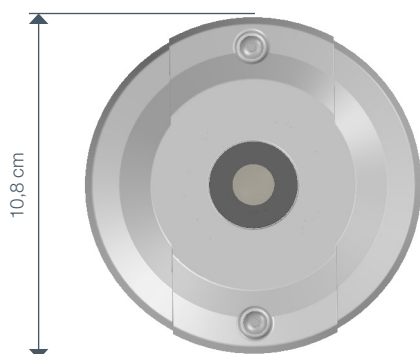

Modell	EVO-05LID (Weißes Gehäuse)
Allgemein	
Bildfeld	360°
Bildsensor	5 Megapixel; Feldformat (Aktiv) 2592 H x 1944 V = 5.038.848 Pixel; CMOS-Sensor 1/2,5 Zoll
Bildwinkel	Halbkugel 180°
Linse	185° 1,6 mm / F2,0
Mindestbeleuchtung	0,2 Lux = 50 IRE / F2,0 (6500 K)
Bildfrequenz	15 Bps typisch bei einer Auflösung von 1 Mp und ¼ Mp, 15 Bps typisch für eine Auflösung von 2 Mp und bis 10 Bps voller Auflösung von 4 Mp
Video-Bewegungserkennung	12 Überwachungsbereiche; konfigurierbares Ansprechen; einstellbare Merkmale
Sicherheit	Konfigurierbarer Passwortschutz
Modernes Ereignismanagement	Auslösung durch Bewegung, HTTP-Ereignis, konfigurierbares Resultat; Hochladen FTP/SMTP; Lokale Aufzeichnung (mit künftiger Firmware-Aktualisierung)
Netzwerk	TCP/IP, HTTP, DHCP, DNS, NTP, FTP, SMTP, RSTP, uPNP
Privatsphären	10 konfigurierbare Privatsphären
microSD-Karte	Integrierter microSD-Kartenschlitz
Signal-Rausch-Verhältnis	45 dB
Weißabgleichsbereich	Automatischer Weißabgleich (Bereich = ca. 2500 K - 8000 K)
Elektrischer	
Anschluss	Anschlusskabel - Stecker RJ45
Netzwerkkabel	CAT5 oder besser für 100base-TX
Stromeingang	Power over Ethernet (PoE), IEEE-Standard 802.3af
Leistungsaufnahme	4,032 W
Video	
Video Stream 1 und 2 Codecs	H.264 High, Level 5 / MJPEG (beide Streams sind konfigurierbar)
Video Stream 1 und 2 Kompressionsgrad	Mehrstufige Kompressionseinstellungen
Video Stream 1 und 2 Pixel-Auflösung	Fischauge mit: ¼ Megapixel (528 x 480), 1 Mp (1056 x 960), 2 Mp (1488 x 1360), 4 Mp (2144 x 1944)
Video Stream 3 Codec	MJPEG
Video Stream 3	Mehrstufige Kompressions- und Bildrateneinstellung (max. 15 Bps)
Video Stream 3 Pixel-Resolution	Fischauge mit: ¼ Megapixel (528 x 480)
Bildsteuerung	Einstellungen: Helligkeit/Kontrast/Sättigung/Belichtungskorrektur; Wand-, Decken-/Tischmontage
Wide Dynamic Range (WDR)	Elektronisch WDR 60dB
Unterstützung von VMS / NVR / HDVR	Integriert in Digital Sentry Version 7.5 und andere führende VMS-Plattformen
Webbrowser-Kompatibilität	Internet Explorer IE9 (mit Plug-in ActiveX, mitgeliefert); Firefox 23 ; Chrome 29; mit Quicktime, mind. Version 7
Zahl unterstützter Unicast-Benutzer	Bis zu 20 Benutzer gleichzeitig, je nach Auflösung
Bitraten-Steuerung	Optionsauswahl: konstante Bitratensteuerung; begrenzte Bitratensteuerung; konstante Qualitätssteuerung
Mindestsystemanforderungen	
Prozessor und Speicher	Rechner mit 1 Ghz 32 Bit (x86) oder 64 Bit (x64) Prozessor und mindestens 512 MB
Betriebssystem	Windows Vista 32 Bit mit Servicepack 2 (SP2) oder höher / 64 Bit mit Servicepack (SP2) oder höher
Festplattenplatz	Windows Vista 32 Bit = mind. 70 MB / Windows Vista 64 Bit = mind. 120 MB
Monitor	Super VGA (800 x 600) oder Monitor mit höherer Auflösung mit 256 Farben
Peripheriegeräte	Netzwerkanschluss 100 Mbit oder höher, Maus oder kompatibles Zeigegerät, Tastatur